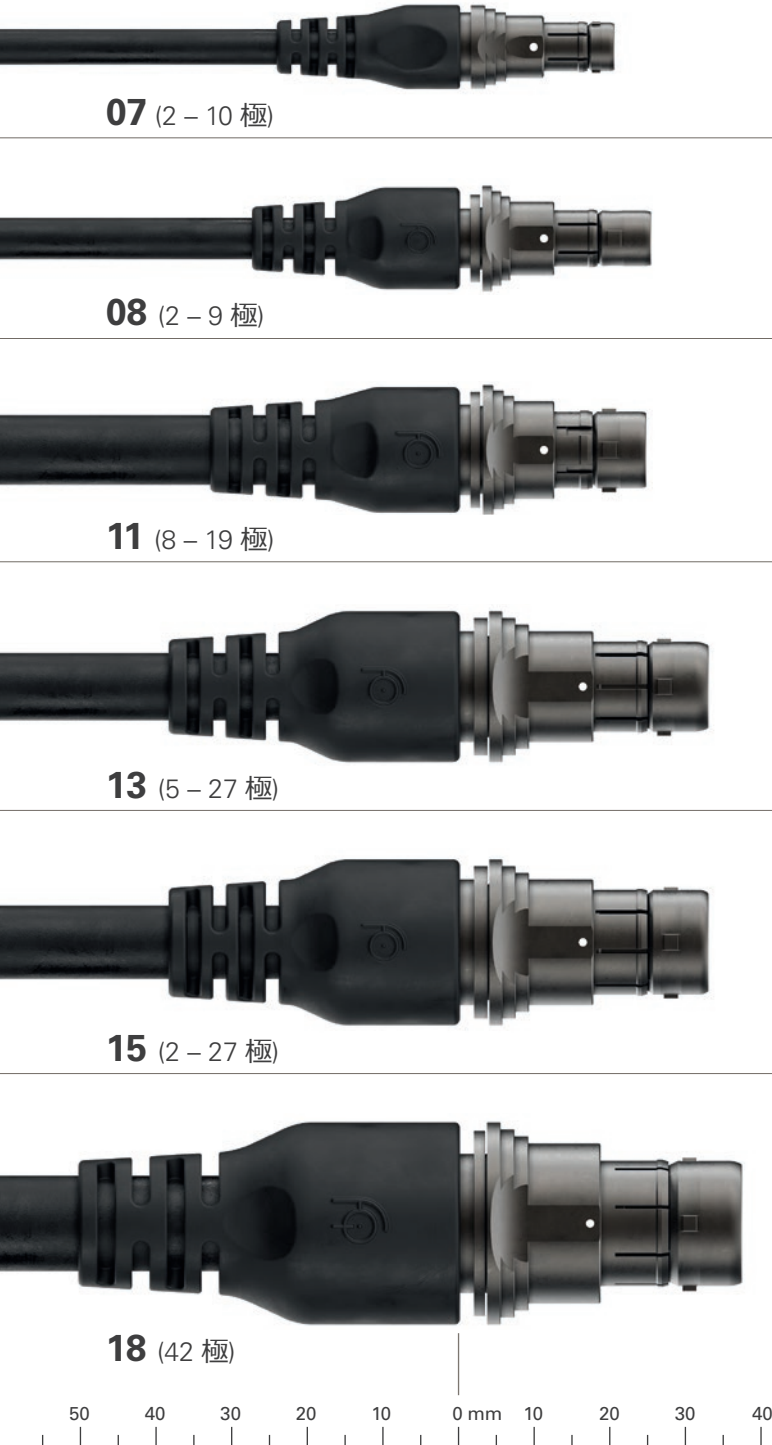

# フィッシャーULTIMATE™ シリーズ

超高耐久性  
ショートサイズ  
軽量

2~42極

- IP68 / IP69 / ハーメチック
- 360° EMC シールド
- 高い耐食性
- 挿合回数 >10,000回

HDMI™

REIMAGINING CONNECTIVITY  
TOGETHER

**fischer**<sup>®</sup>  
CONNECTORS

実物サイズ 1:1\*

本体スタイル

07 (2 - 10 極)

08 (2 - 9 極)

11 (8 - 19 極)

13 (5 - 27 極)

15 (2 - 27 極)

18 (42 極)

\*フルサイズでA4用紙に印刷した場合、1:1の原寸表示となります。